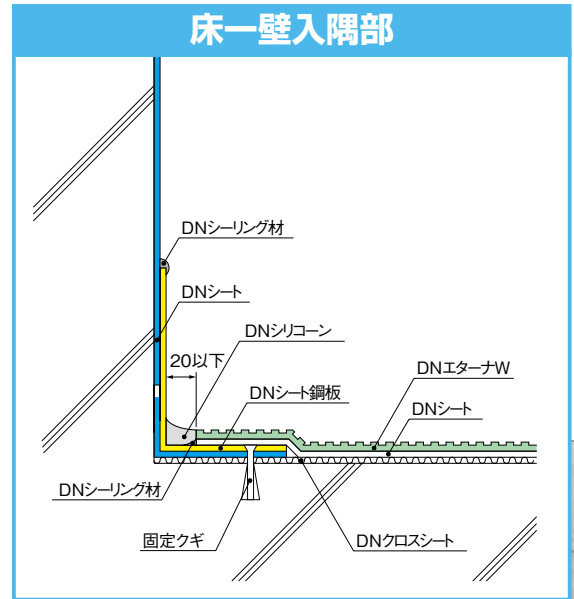

標準仕様

床一壁入隅部納まり

導入事例

高齢者リハビリ施設の屋上菜園に採用

介護老人保健施設 ハートフルもりおか

〈施設概要〉

- ・鉄骨3階建て、延べ床面積約 7100 平方メートル
- ・入所定員 / 100 人 (うち短期入所療養介護 / 5 人)
- ・通所リハビリテーション / 30 人
- ・平成 17 年 4 月 26 日完成

シート防水工法で、 車椅子での通行もできる

シート防水工法で施工する防水シートの上を車椅子で通行すると、タイヤゴムと塩ビシートの摩擦により、シートのよじれやシワが生じます。

そこで、防水シートの保護と、車椅子と歩行に配慮したバリアフリー性を成立させたのが、サンロイド DN エターナ W です。