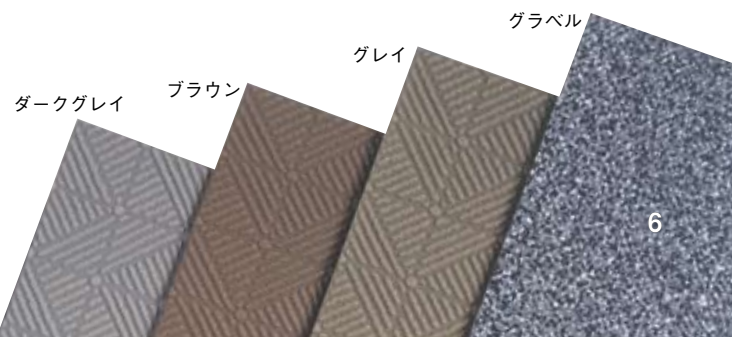

納まり

立上がり周辺部