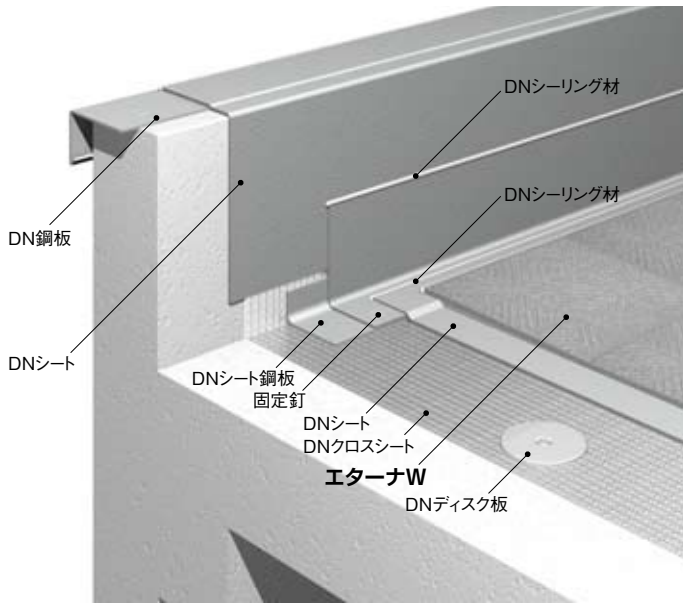

標準仕様

床一壁入隅部納まり

導入事例

高齢者リハビリ施設の屋上菜園に採用

介護老人保健施設 ハートフルもりおか

〈施設概要〉

- ・鉄骨3階建て、延べ床面積約 7100 平方メートル
- ・入所定員 / 100 人 (うち短期入所療養介護 / 5 人)
- ・通所リハビリテーション / 30 人
- ・平成 17 年 4 月 26 日完成

シート防水工法で、 車椅子での通行もできる

シート防水工法で施工する防水シートの上を車椅子で通行すると、タイヤゴムと塩ビシートの摩擦により、シートのよじれやシワが生じます。

そこで、防水シートの保護と、車椅子と歩行に配慮したバリアフリー性を成立させたのが、サンロイド DN エターナ W です。