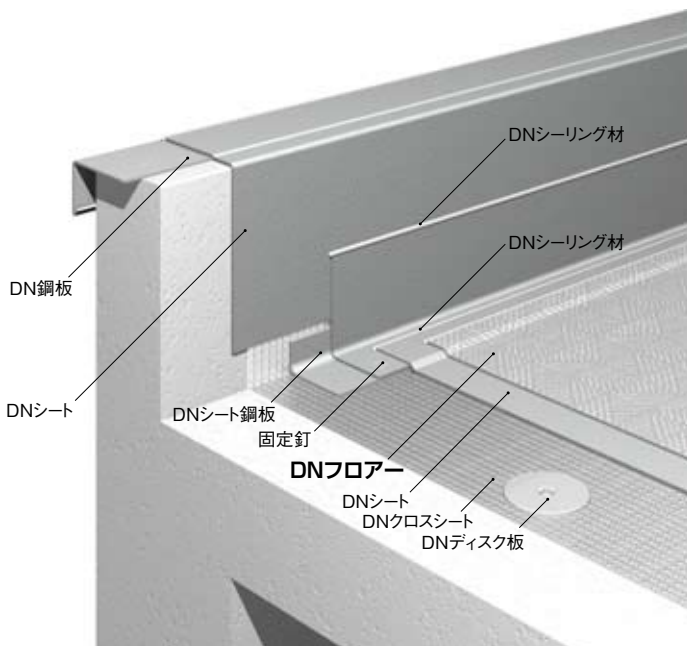

納まり

立上がり周辺部